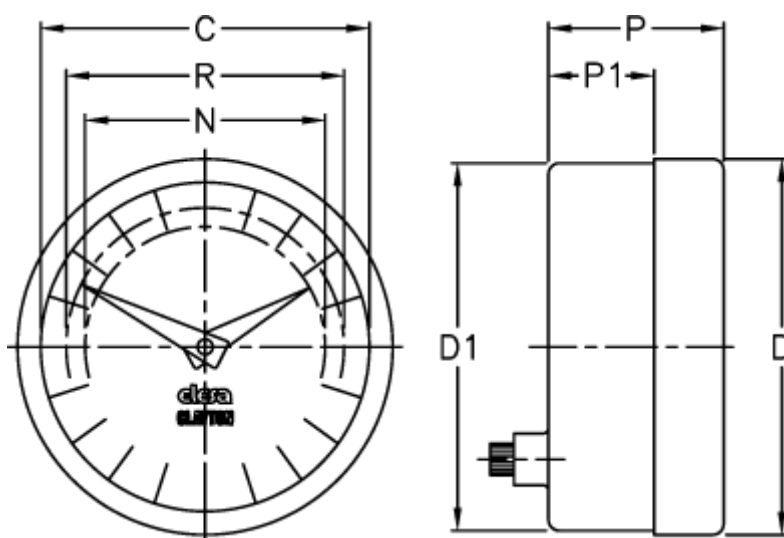

Varenummer: 2307074901
Beskrivelse: E+G Indikator
PA12-0036-D

Mål

C = 60
D = 68.5
d1 = 67.0
N = 44
P = 32
P1 = 25
R = 51